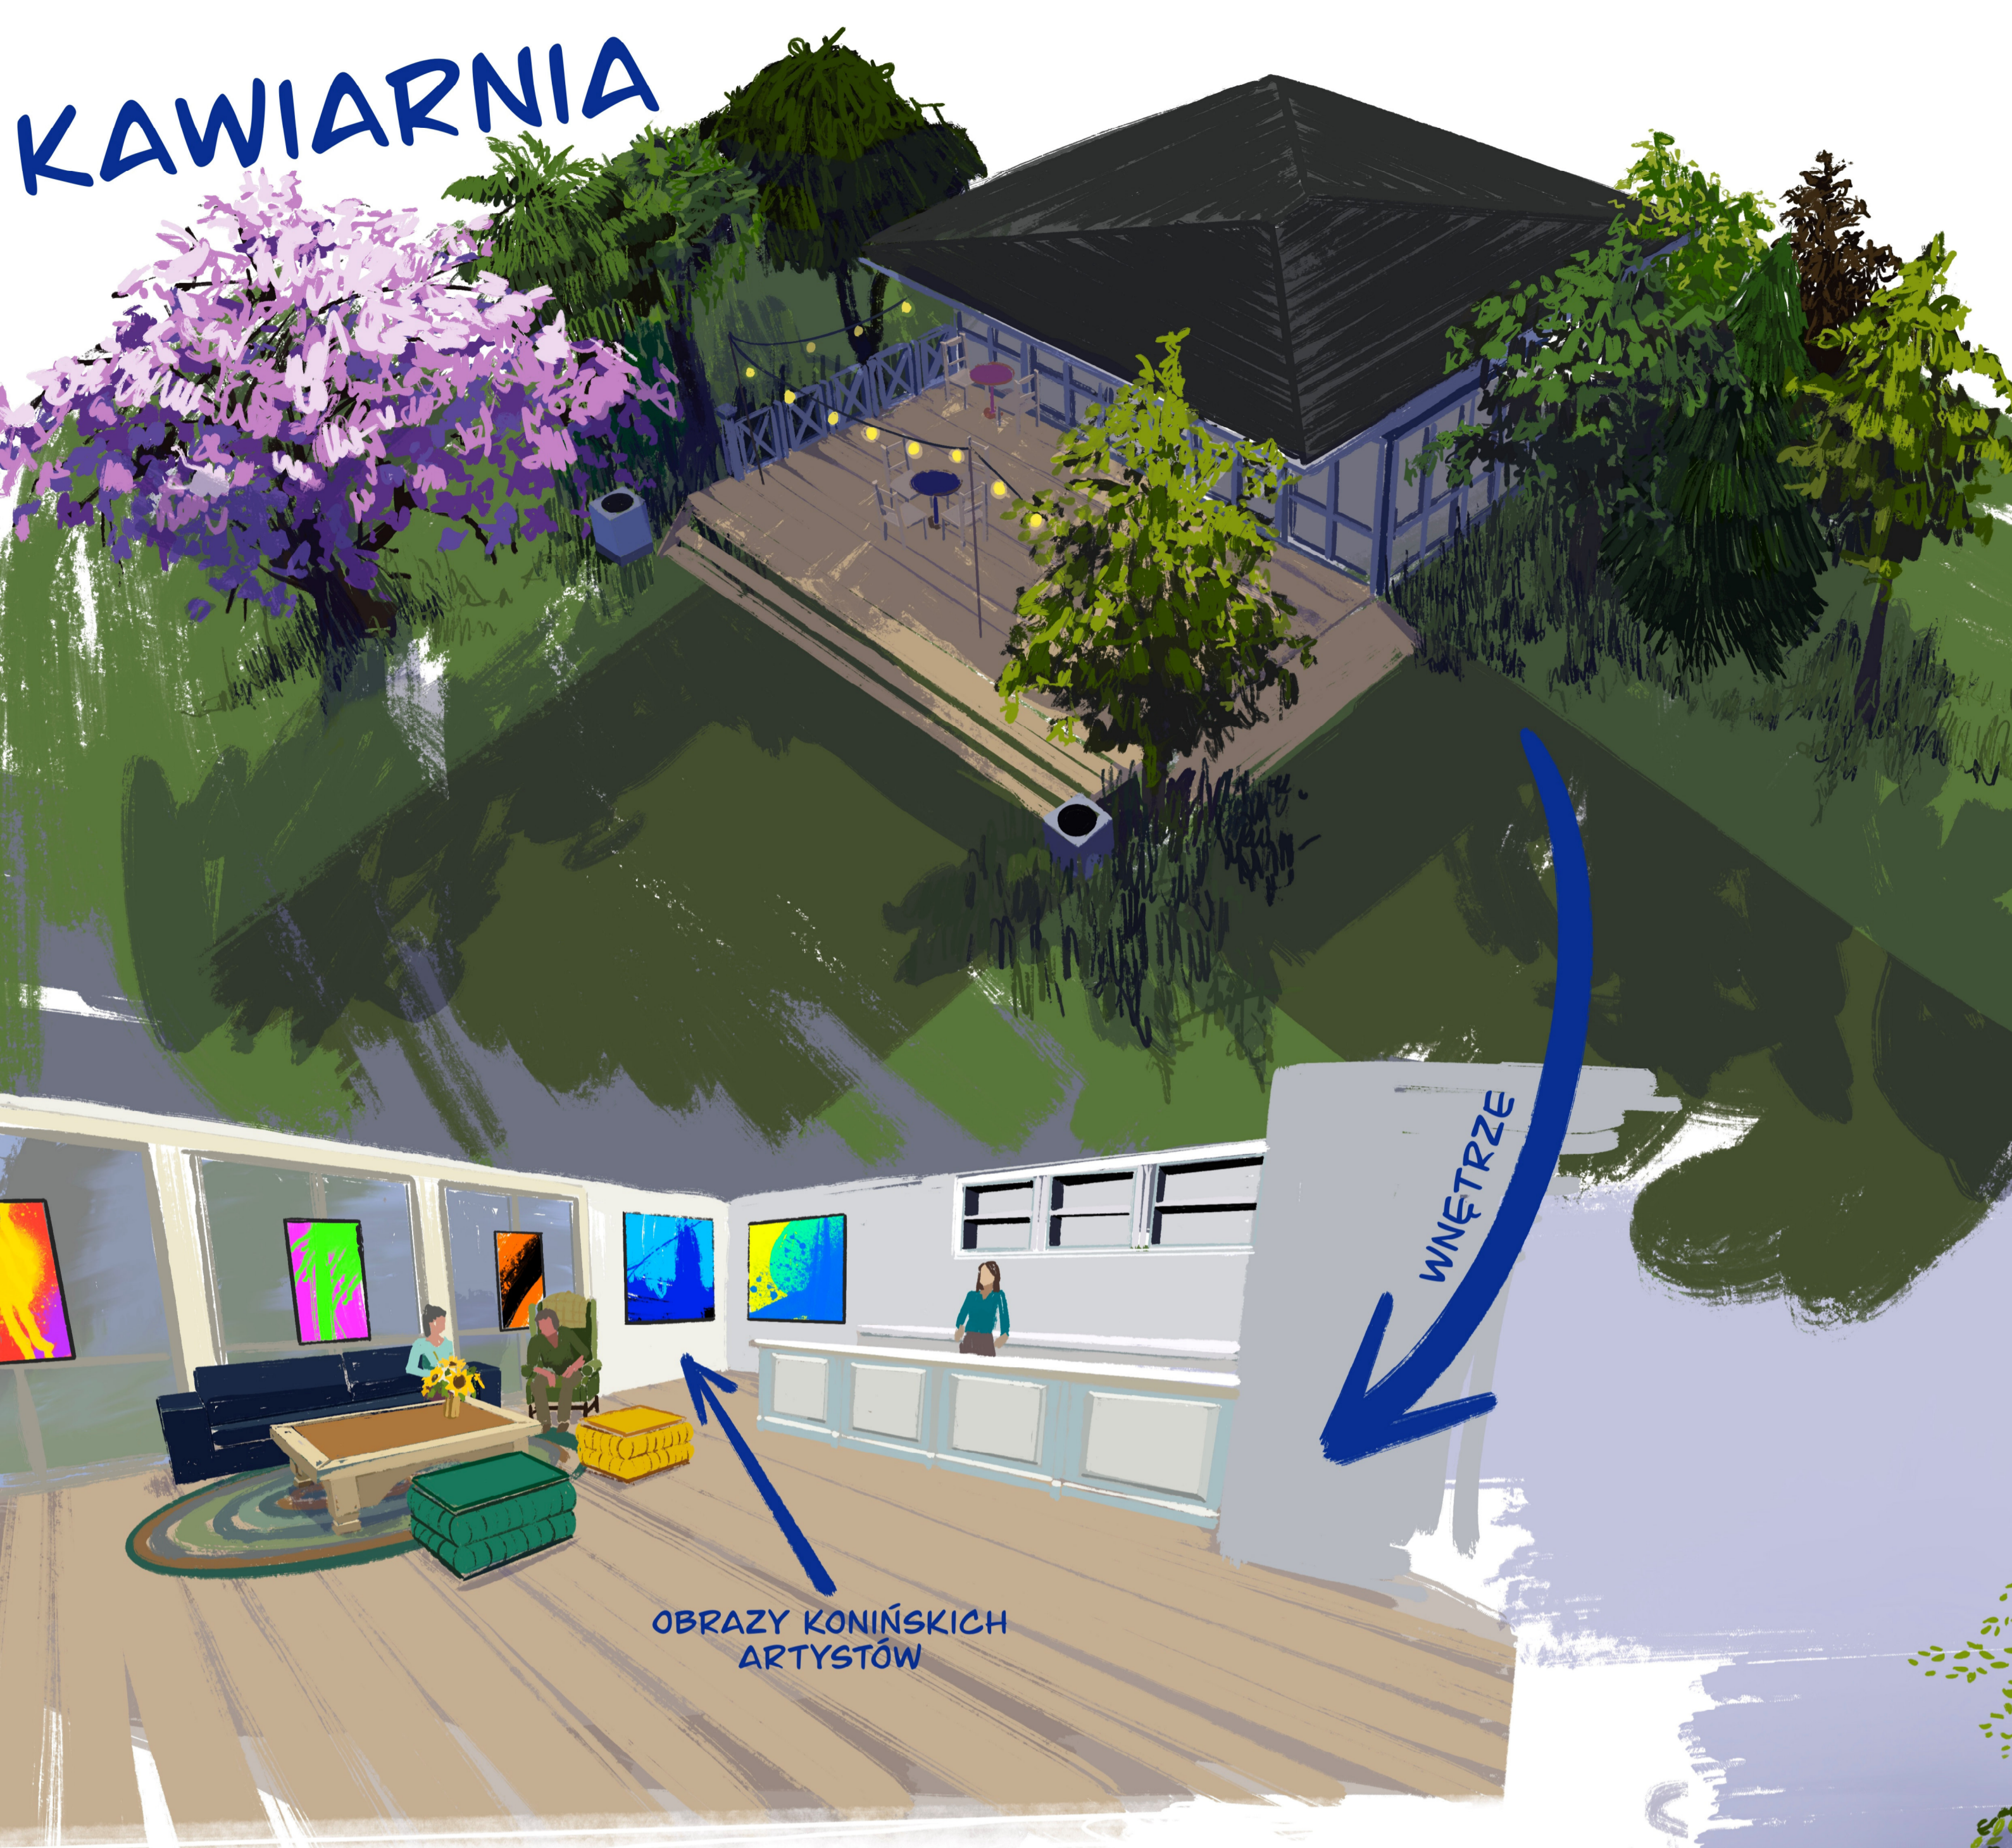

KAWIARNIA

OBRAZY KONIŃSKICH ARTYSTÓW

WNĘTRZE

PLAC ZABAW DLA PSÓW

JAK NAJWIĘCEJ ŚMIETNIKÓW

MIEJSCE NA MURAL

KONIN
tu płynie energia

EKRAN WYCISZAJĄCY

PAS ZIELENI

PLAC DLA PSÓW

KAWIARNIA

PRZEDŁUŻENIE DO DWORCA

ŚCIEŻKA DLA PIESZYCH, ROWEROWA